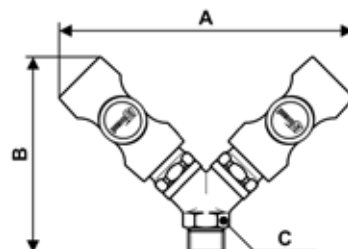

PREVOS1 SAFETY QUICK COUPLINGS - ASI 06

Parallel male thread twin coupler

Profile : ARO 210

| | | | |
|---|--|---------------------------|--|
| Min / Max operating pressure 2 / 12 bar | Flow rate at 6 bar 800 l/min | ID passage 6 mm | Min. / Max temperature -15 / 70 °C |
|---|--|---------------------------|--|

| Part number | Male thread | Dim. A (mm) | Dim. B (mm) | Dim. C (mm) |
|-------------|-------------|-------------|-------------|-------------|
| ASI 068151 | R1/4 | 134 | 88 | 17 |
| ASI 068152 | R3/8 | 140 | 92 | 20 |
| ASI 068153 | R1/2 | 150 | 104 | 25 |